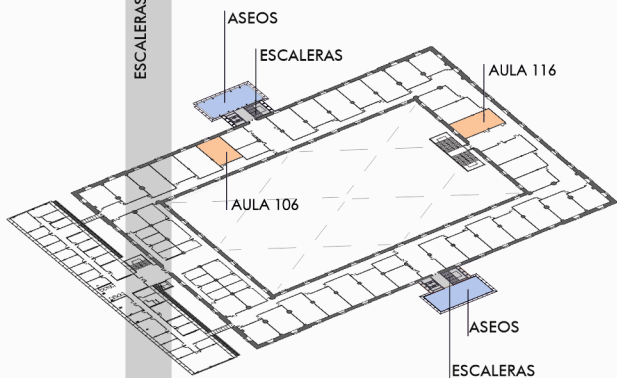

Escuela Técnica Superior de Arquitectura y Edificación (ETSAE UPCT)

Edificio CIM: C/Real, 3. 30201 Cartagena

PLANTA TERCERA

PLANTA PRIMERA

PLANTA BAJA